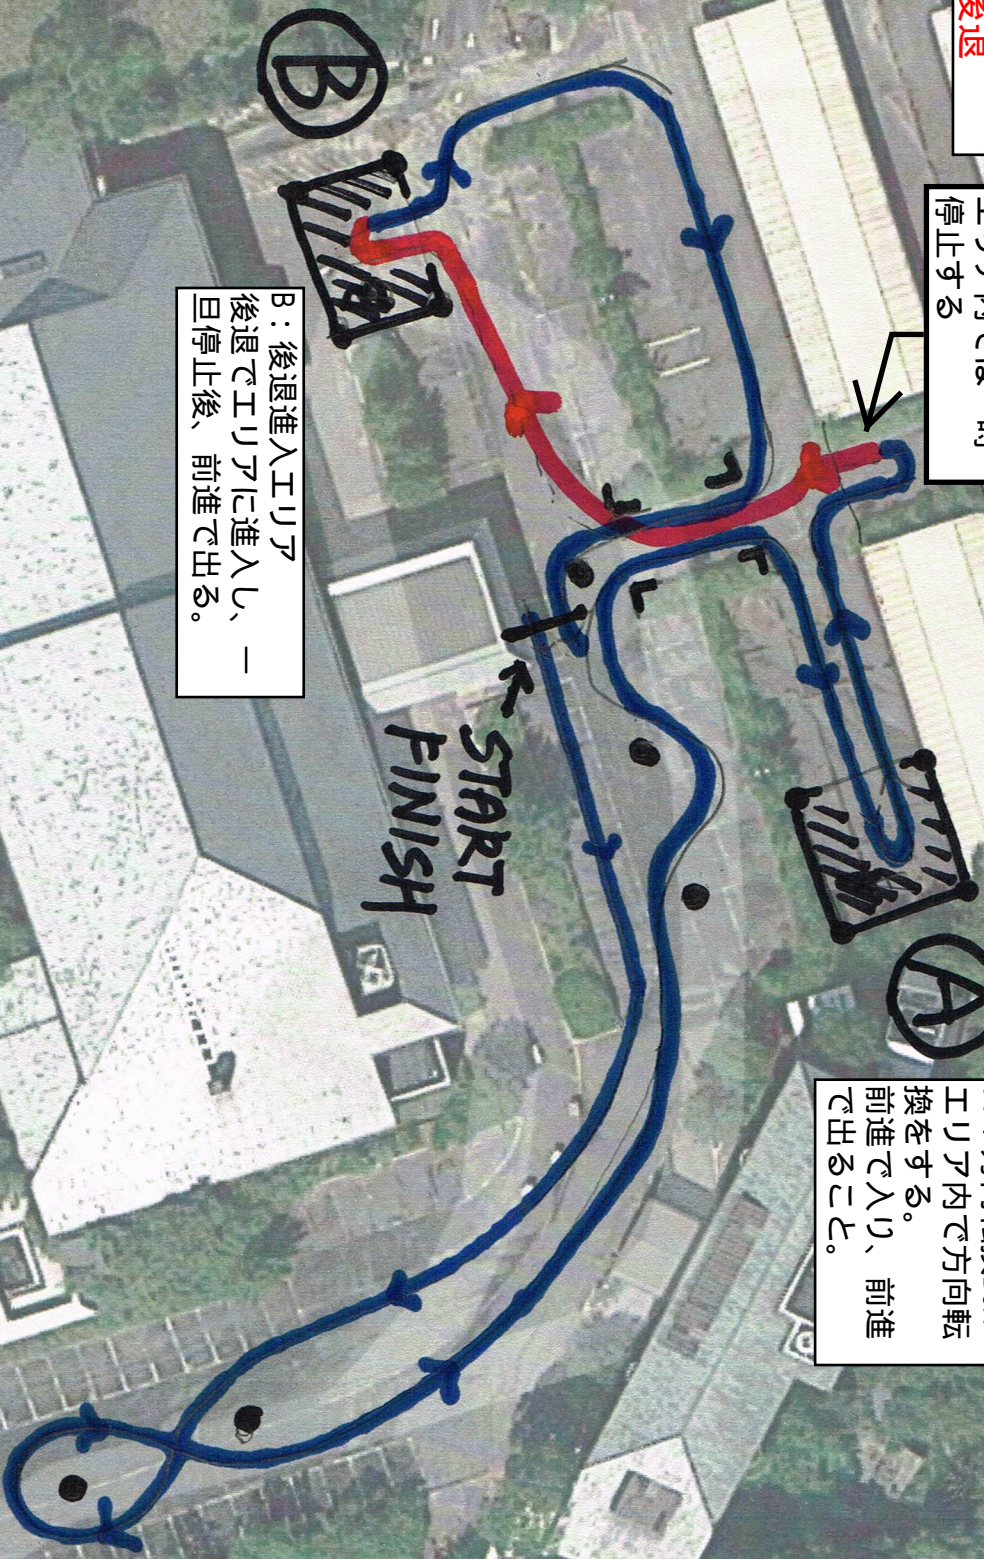

青線：前進
赤線：後退

前進で入り、後退
で出る。
エリア内では一時
停止する

A：方向転換BOX
エリア内で方向転
換をする。
前進で入り、前進
で出ること。

B：後退進入エリア
後退でエリアに進入し、一
旦停止後、前進で出る。

START
FINISH

B

A