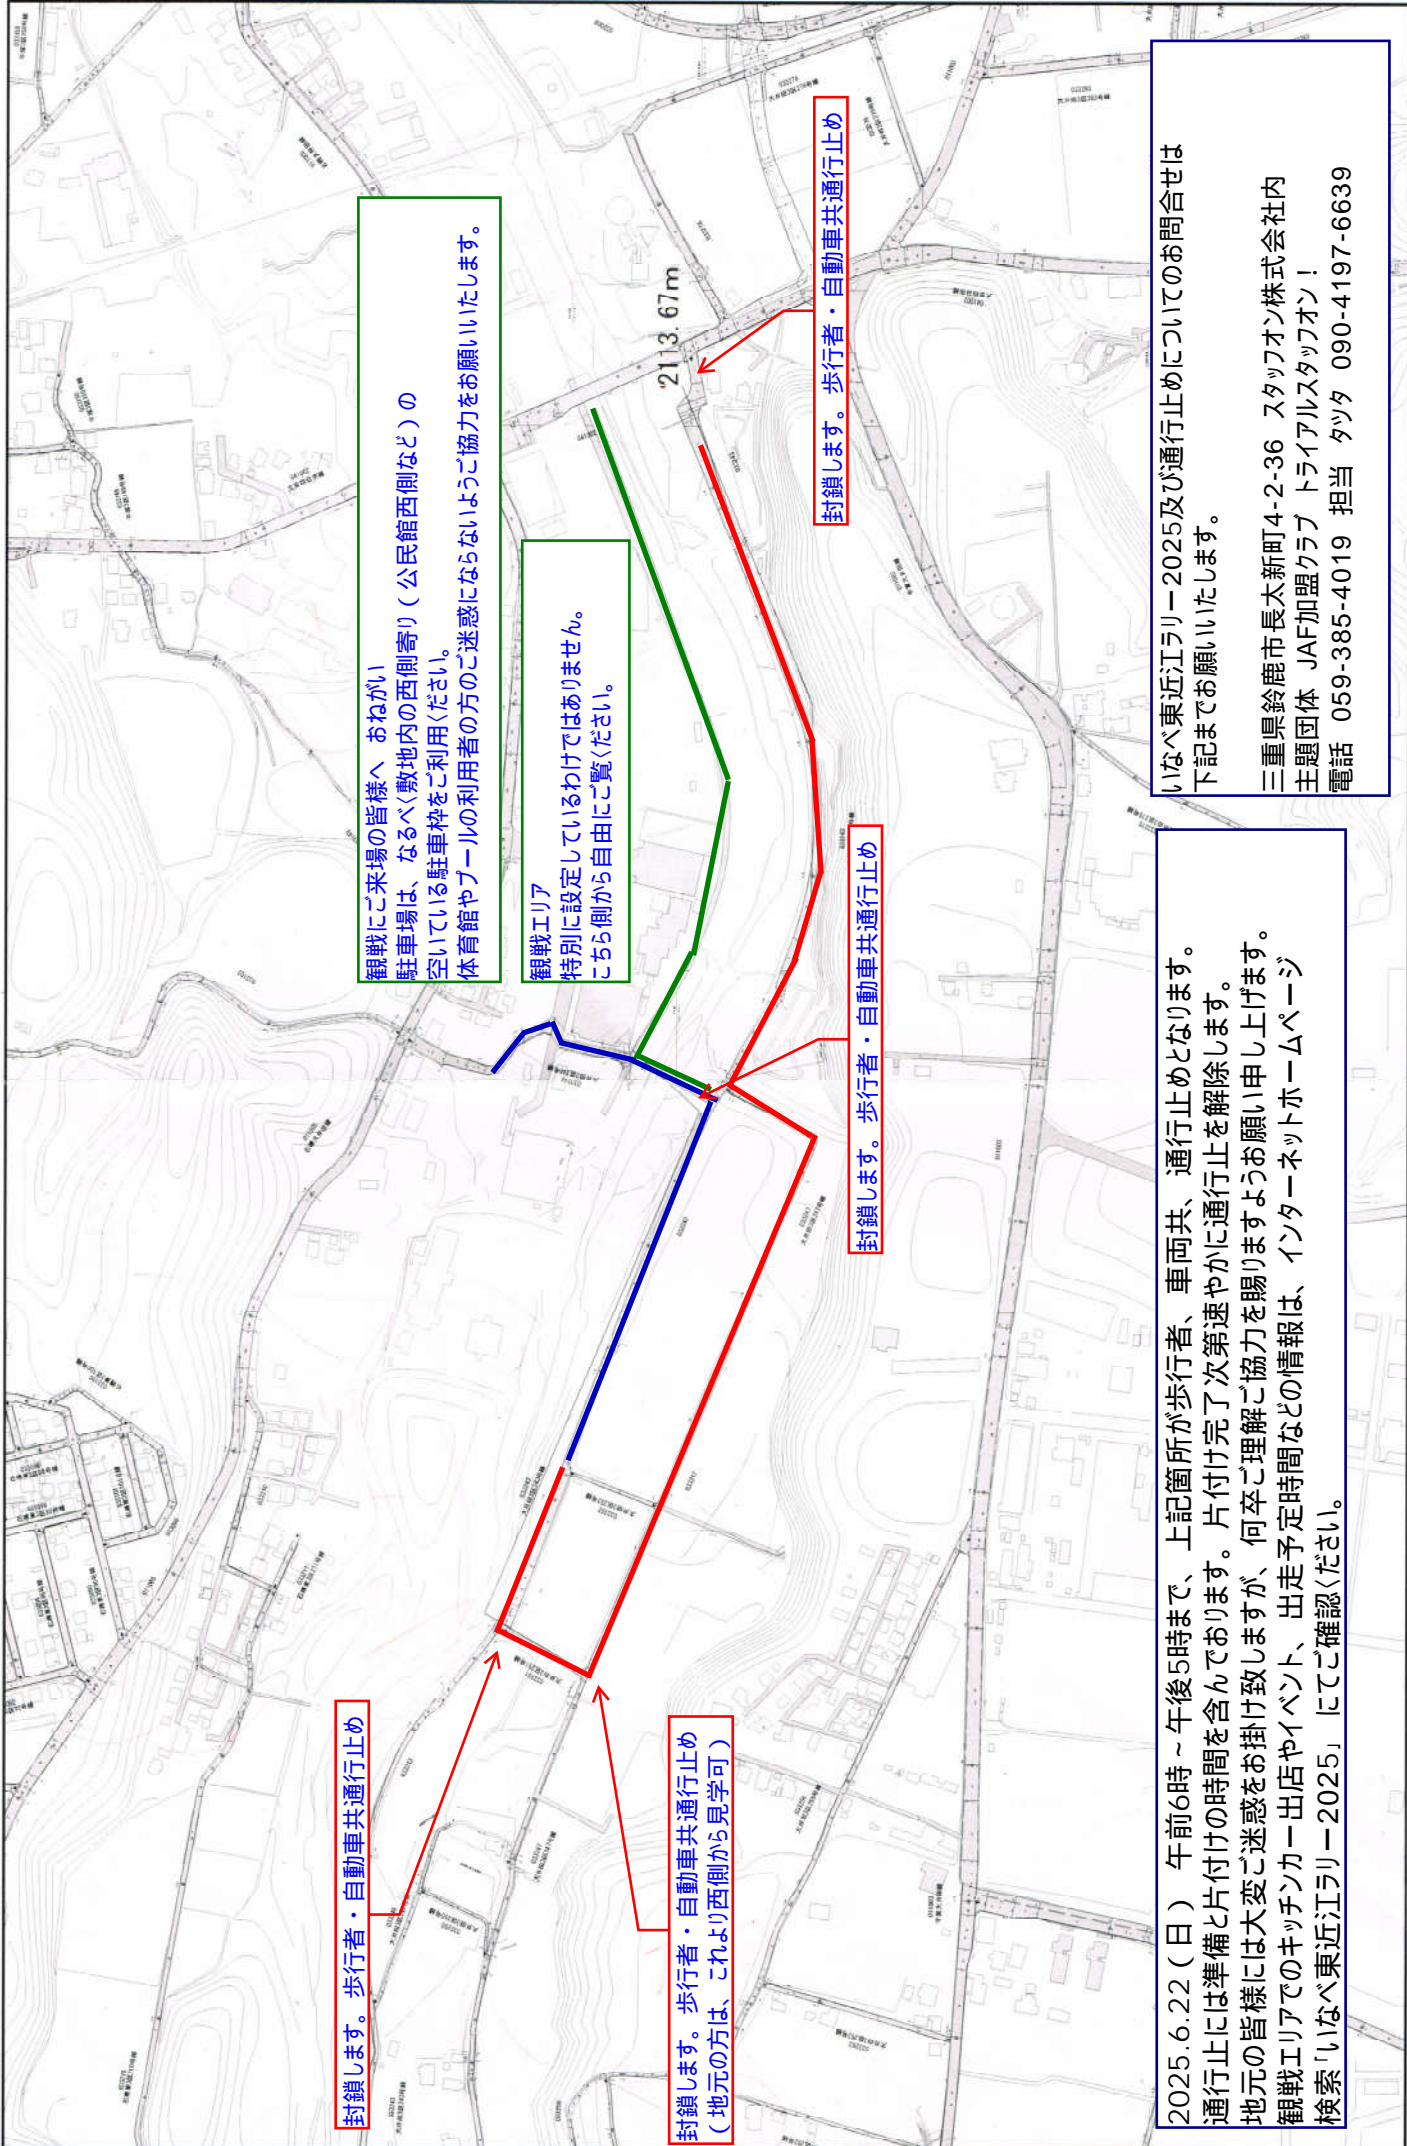

いなべ東近江ラリー2025 通行止めのご連絡 2025.6.22 (日) 午前6時～午後5時まで

封鎖します。歩行者・自動車共通行止め

封鎖します。歩行者・自動車共通行止め
(地元の方は、これより西側から見学可)

観戦にご来場の皆様へ おねがい
駐車場は、なるべく敷地内の西側寄り（公民館西側など）の
空いている駐車枠をご利用ください。
体育館やプールの利用者の方のご迷惑にならないようご協力をお願いいたします。

観戦エリア
特別に設定しているわけではありません。
こちら側から自由にご覧ください。

封鎖します。歩行者・自動車共通行止め

封鎖します。歩行者・自動車共通行止め

2025.6.22 (日) 午前6時～午後5時まで、上記箇所が歩行者、車両共、通行止めとなります。
通行止には準備と片付けの時間を含んでおります。片付け完了次第速やかに通行止を解除します。
地元の皆様には大変ご迷惑をお掛け致しますが、何卒ご理解ご協力を賜りますようお願い申し上げます。
観戦エリアでのキッチンカー出店やイベント、出走予定時間などの情報は、インターネットホームページ
検索「いなべ東近江ラリー2025」にてご確認ください。