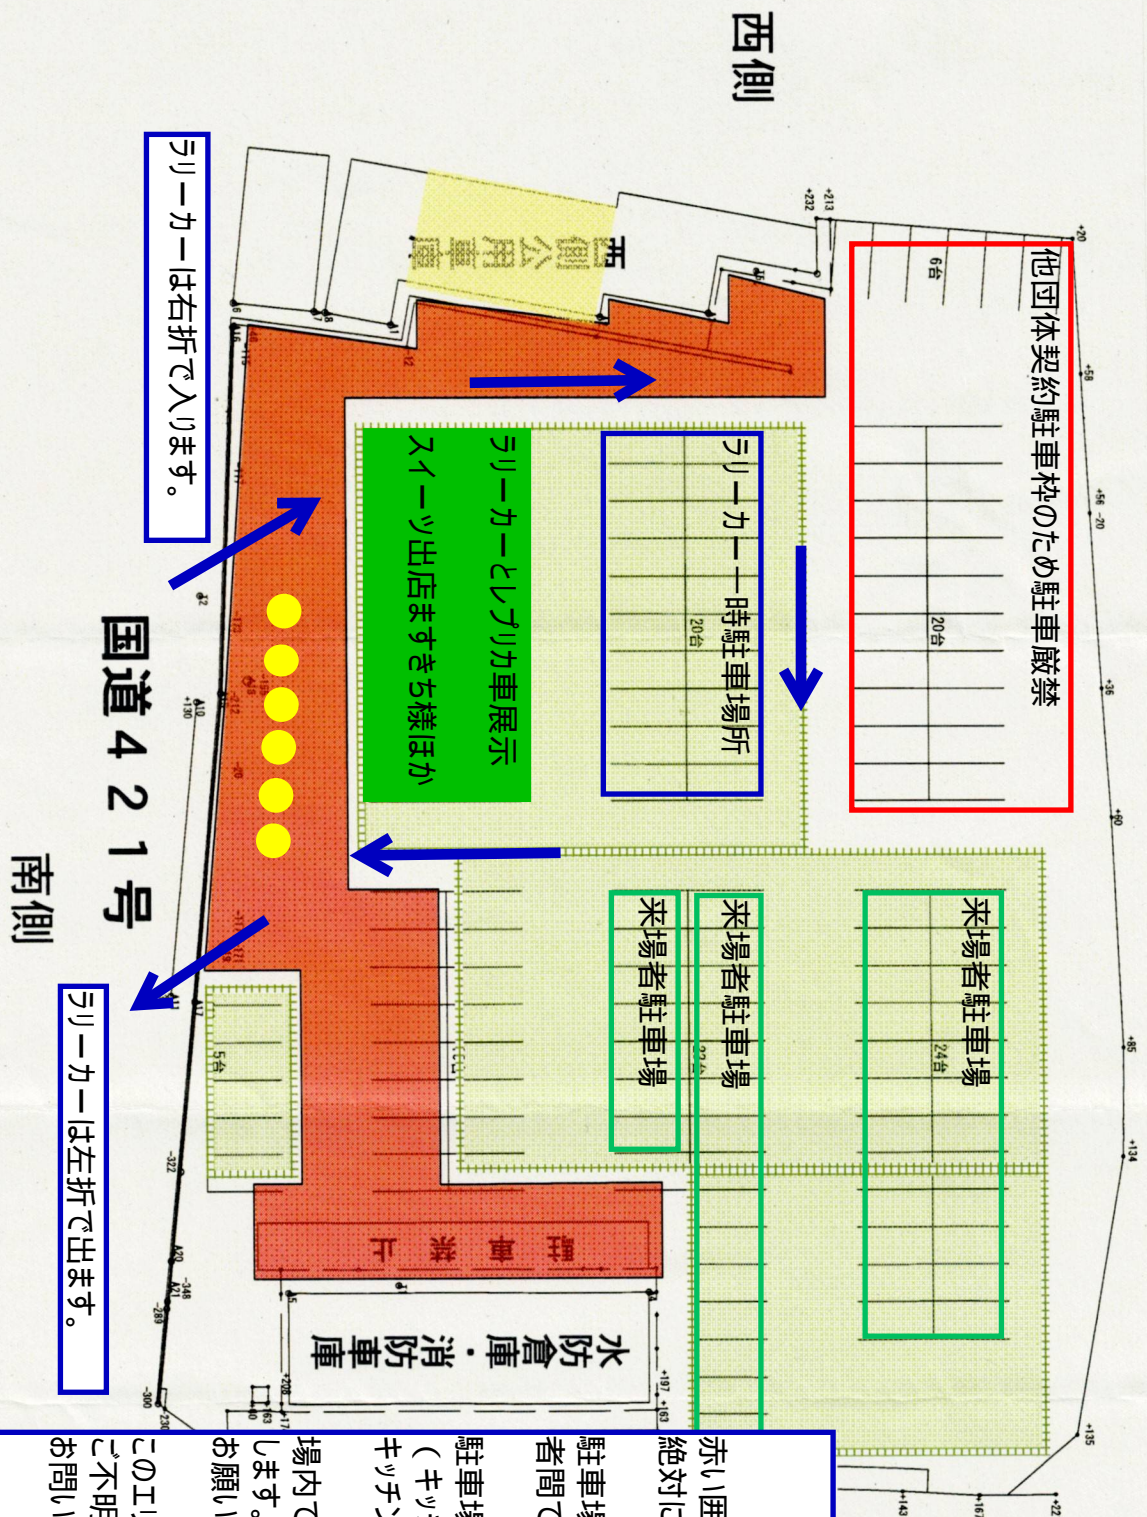

いなべ東近江ラリー2024  
永源寺コミュニティーセンター前ミニイベント会場

北側

永源寺のスペシャルステージに向うラリーカーが  
時間調整のために立ち寄ります。52台（約1分毎）  
23日（日）0830～1330頃の間に2回予定。

東側

西側

南側

### ご注意とお願い

赤い囲み枠の所は消防や公用車両の出入口の為  
絶対に駐車しないでください。

駐車場内での万一の事故等につきましては、当事  
者間で話し合い、解決をお願いします。

駐車場内ではゴミは持ち帰りとし、禁煙とします。  
（キッチンカー等でお求めの際に生じたものは  
キッチンカー備付のゴミ箱へお願いします）

場内では、ラリーカーを含め車両が常時出入り  
します。小さなお子様は絶対に手を離さないよう  
にお願いいたします。

このエリアでのイベントは23日0900～1400頃まで  
ご不明の事などは車両展示付近のスタッフに  
お問い合わせください。

ラリーカーは右折で入ります。

国道421号

ラリーカーは左折で出ます。