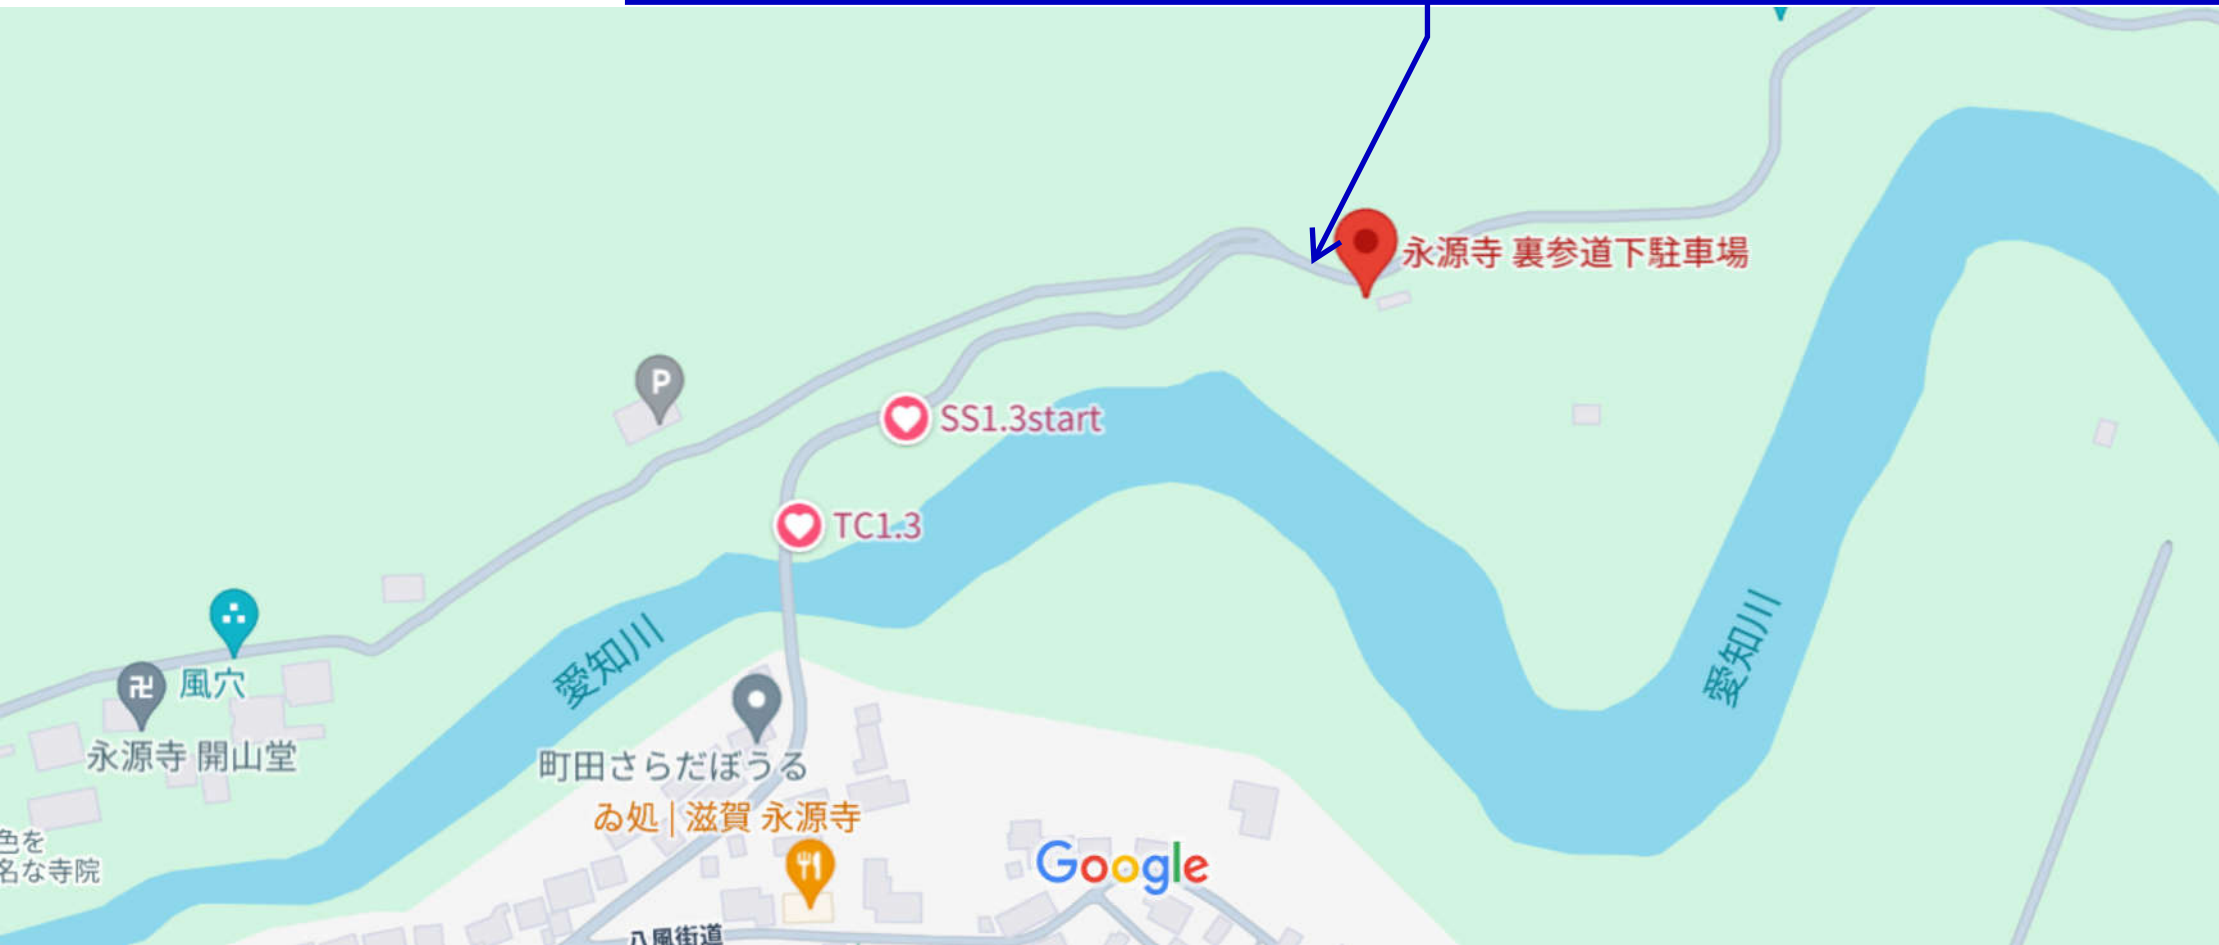

永源寺 裏参道下駐車場

永源寺 G 集合場所

当初指定のTC付近から東へ300mほど先に変更しました。

地図データ ©2024 100 m