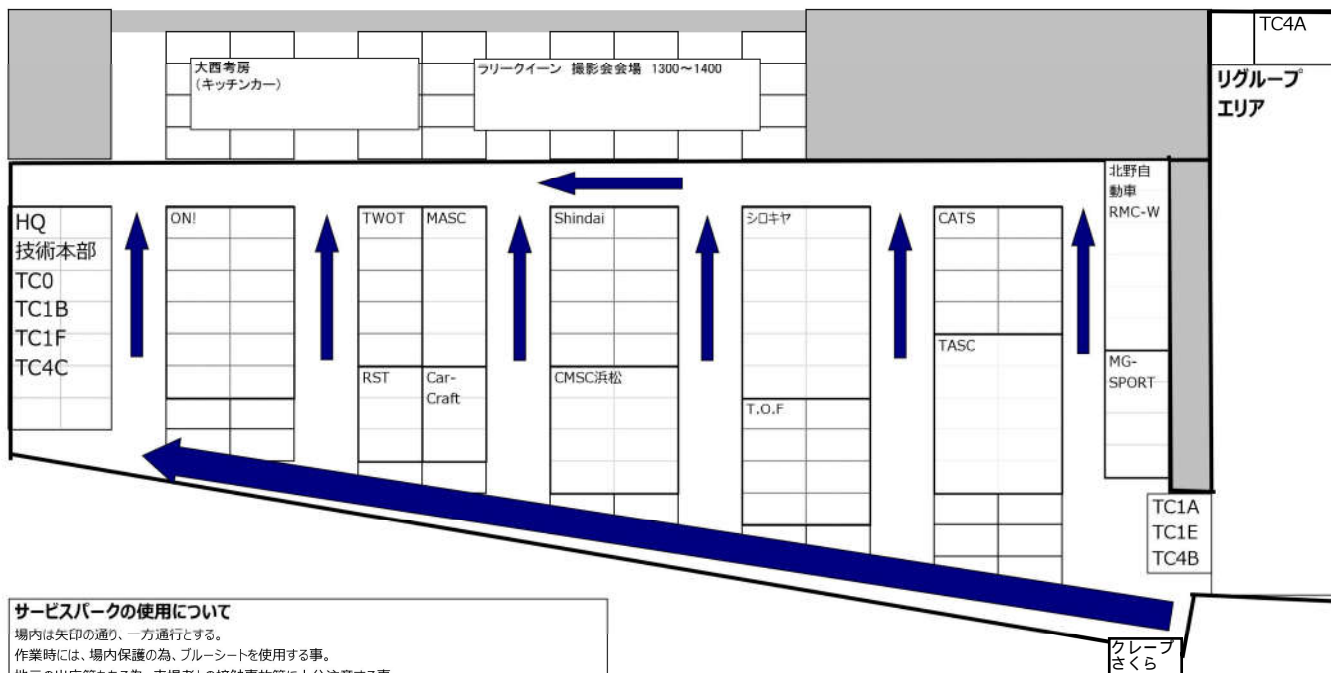

いなべ福王ラリー2016 コミュニケーション

ラリー開催日 2016/06/25-26 場所 いなべ市

発行番号	2	発行日	2016/6/15	発行時間	0900
発行者	大会組織委員会		発行宛	参加者全員	
件名	サービスパークレイアウト(北勢市民会館駐車場)				

※TC7Aは、TC4Aと同じ位置になります。

サービスパークの使用について

場内は矢印の通り、一方通行とする。
 作業時には、場内保護の為、ブルーシートを使用する事。
 地元の出店等もある為、来場者との接触事故等に十分注意する事。
 ゴミ、吸殻等は必ず持ち帰ること。
 スペースが限られていますので譲り合って使用してください。